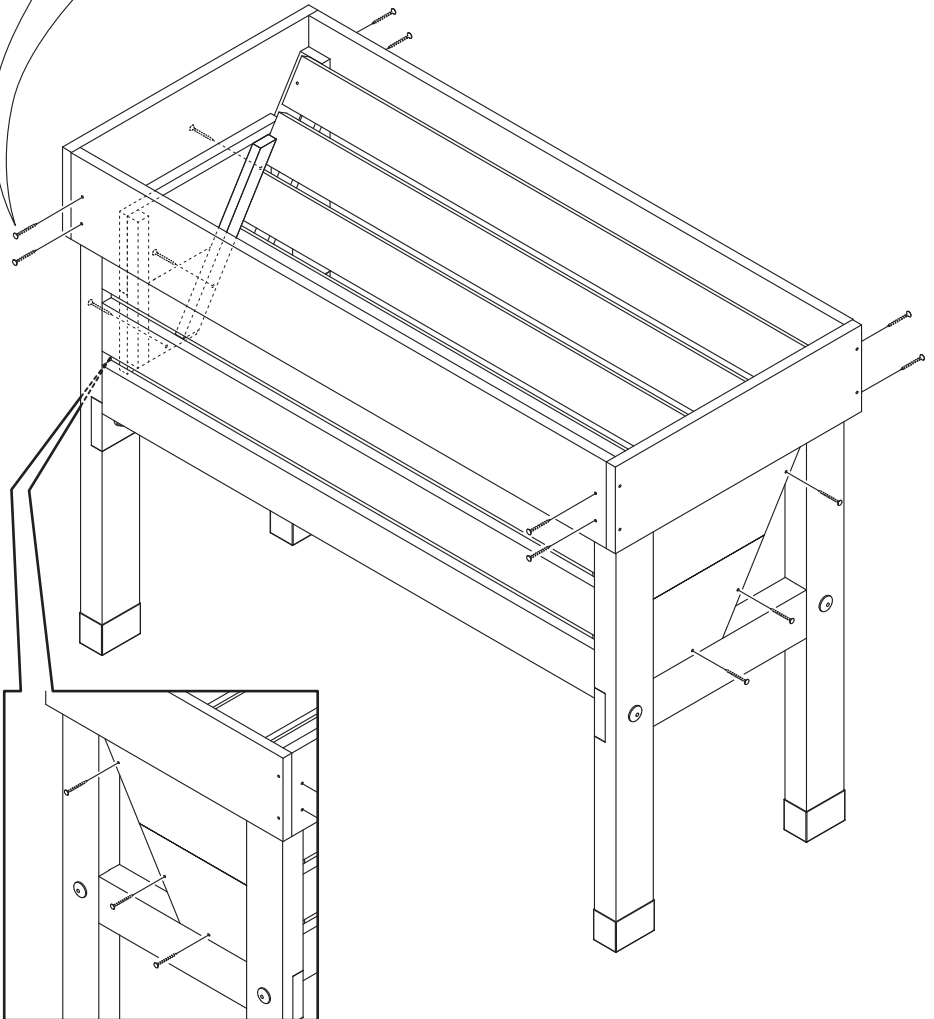

# Wall Hugger Small

**A x 1**

**B x 1**

**C x 2**

**D x 2**

**E x 2**

**F x 1**

**G x 1**

**H x 2**

**I x 1**

**J x 1**

**K x 4**

3.5x35mm  
(0.14x1.38in)

**L x 22(+2)**

3.5x40mm  
(0.14x1.57in)

**M x 14(+2)**

M x 2

6

7

**M x 4**

10

11

L x14

12