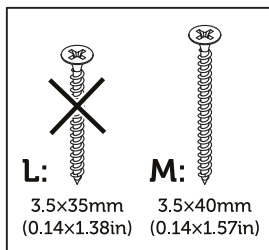

# Wall Hugger Small

**A x 1**

**B x 1**

**C x 2**

**D x 2**

**E x 2**

**F x 1**

**G x 1**

**H x 2**

**I x 1**

**J x 1**

**K x 4**

3.5x35mm  
(0.14x1.38in)

**L x 22(+2)**

3.5x40mm  
(0.14x1.57in)

**M x 14(+2)**

**N x 1**

1

2

3

L x 6

4

M x 4

5

M x 2

6

7

**M x 4**

10

11

L x14

12