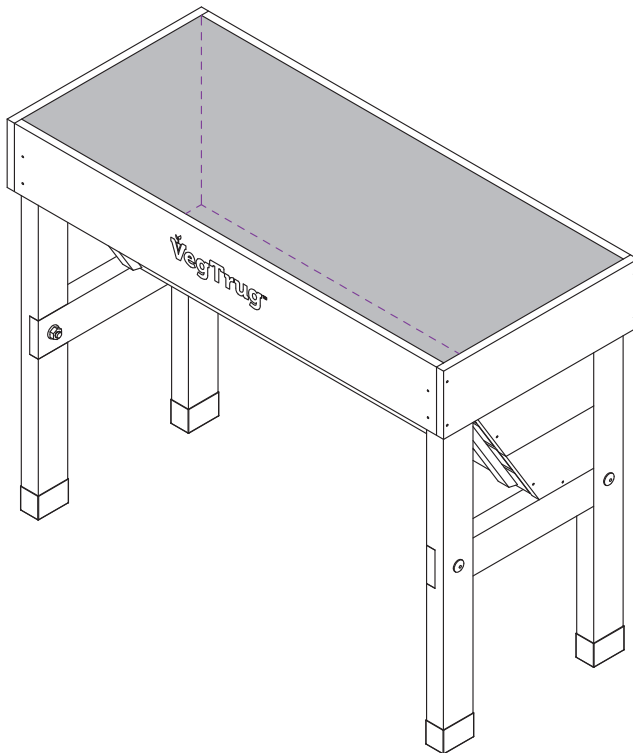

# Wall Hugger Small

**A x 1**

**B x 1**

**C x 2**

**D x 2**

**E x 2**

**F x 1**

**G x 1**

**H x 2**

**I x 1**

**J x 1**

**K x 4**

3.5x35mm  
(0.14x1.38in)

**L x 22(+2)**

3.5x40mm  
(0.14x1.57in)

**M x 14(+2)**